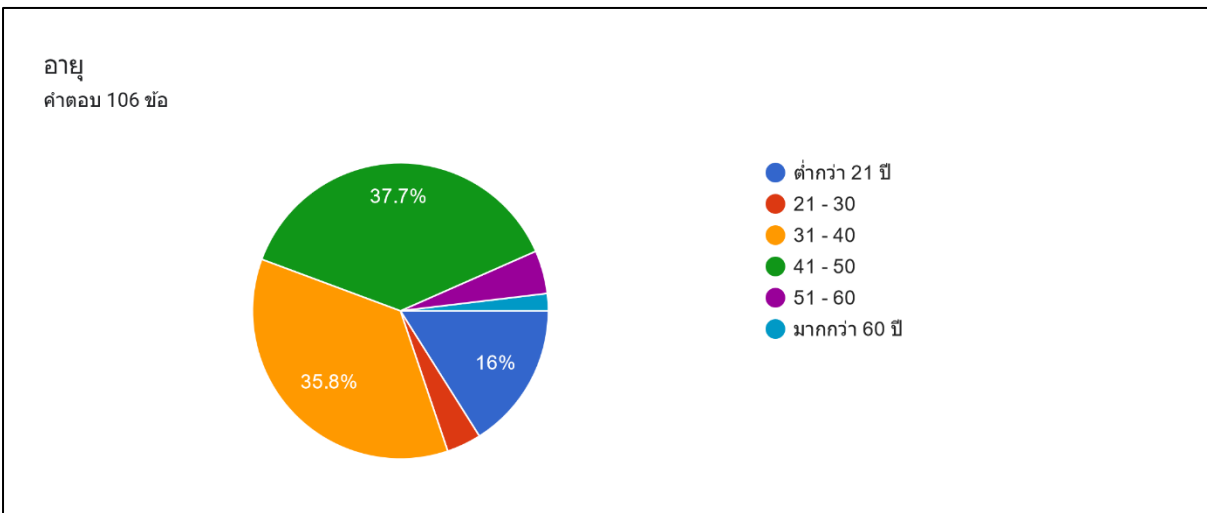

## ผลสำรวจความพึงพอใจการให้บริการของโรงเรียนวัดนางสาว (ถาวรราษฎร์บำรุง)

ด้านการบริหารงานงบประมาณ

ด้านการบริหารงานบุคคล

ด้านการบริหารงานทั่วไป