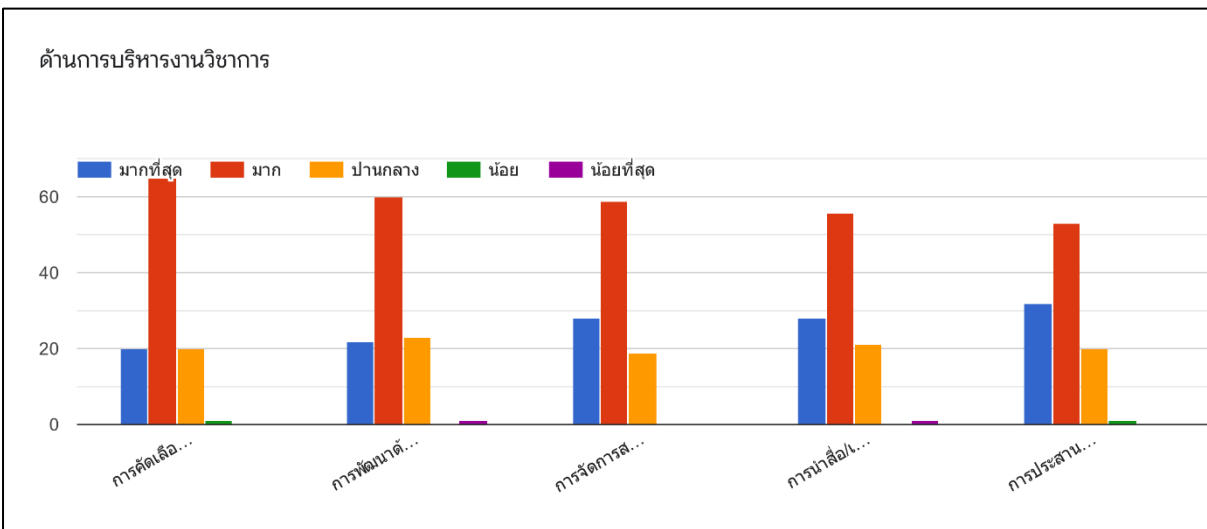

## ผลสำรวจความพึงพอใจการให้บริการของโรงเรียนวัดนางสาว (ถาวรราษฎร์บำรุง)

ด้านการบริหารงานงบประมาณ

ด้านการบริหารงานบุคคล

ด้านการบริหารงานทั่วไป