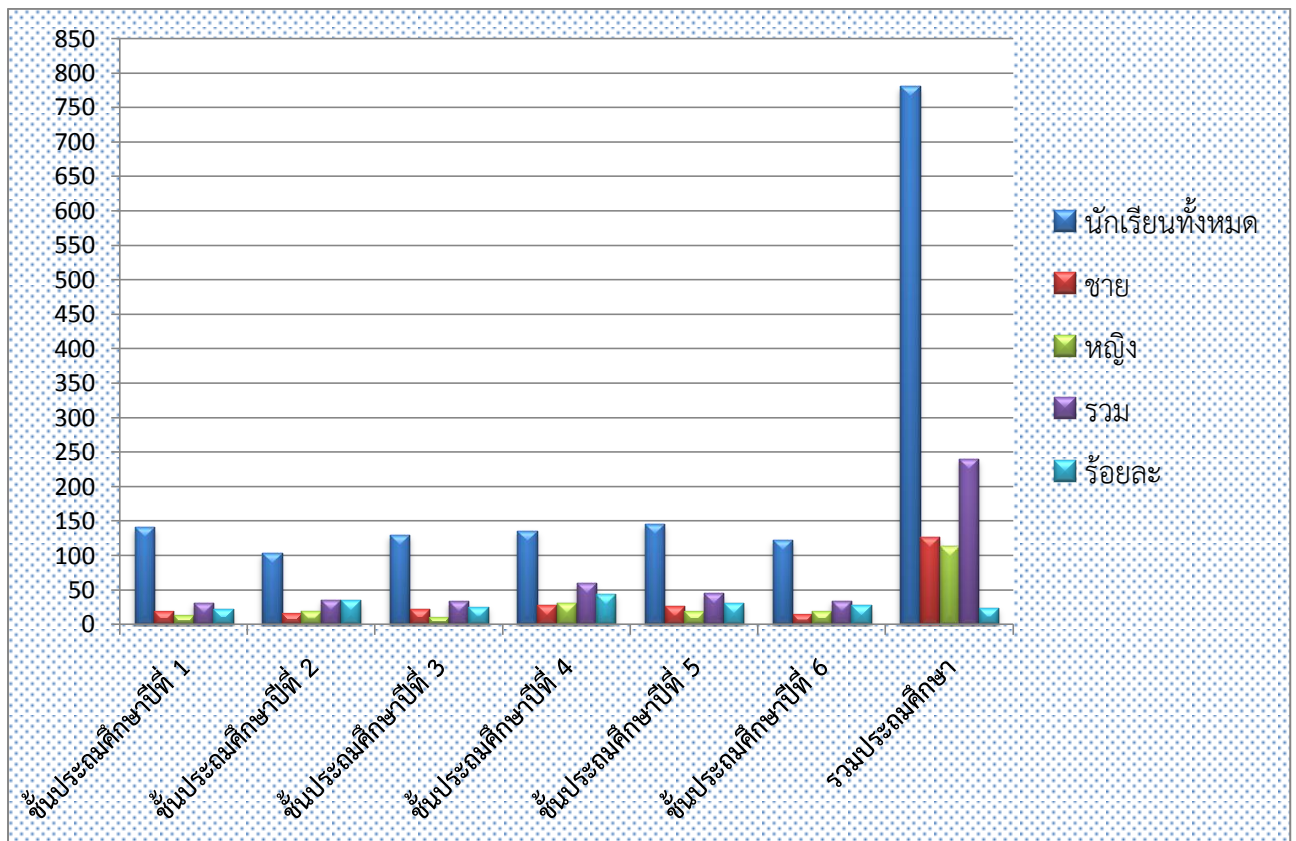

จำนวนนักเรียน ที่มีทะเบียนบ้านในตำบลท่าไม้ ระดับชั้นประถมศึกษา

ชั้น	ชาย	หญิง	รวม	นักเรียนทั้งหมด	ร้อยละ
ชั้นประถมศึกษาปีที่ 1	19	13	32	142	22.54
ชั้นประถมศึกษาปีที่ 2	16	20	36	104	34.62
ชั้นประถมศึกษาปีที่ 3	22	11	33	130	25.38
ชั้นประถมศึกษาปีที่ 4	28	32	60	136	44.12
ชั้นประถมศึกษาปีที่ 5	26	19	45	146	30.8
ชั้นประถมศึกษาปีที่ 6	15	19	34	123	27.6
รวมประถมศึกษา	126	114	240	781	23.7

แผนภูมิแสดงจำนวนนักเรียน ที่มีทะเบียนบ้านในตำบลท่าไม้ ระดับชั้นประถมศึกษา