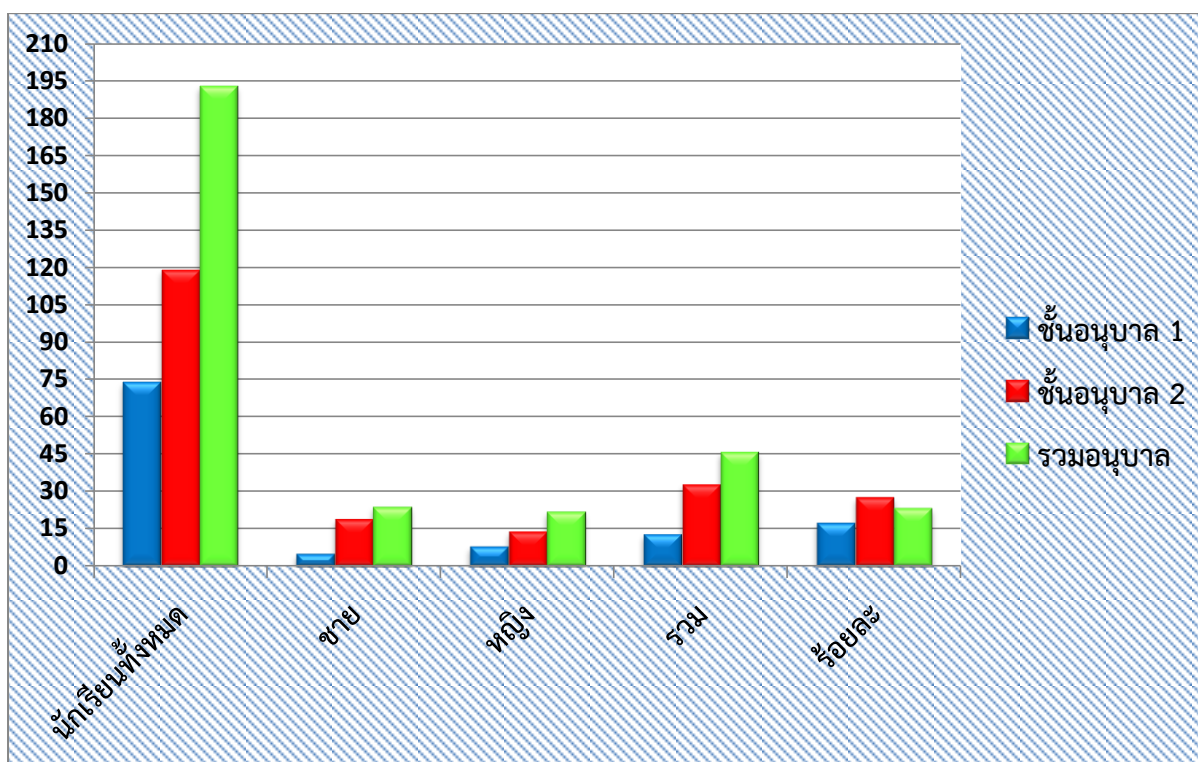

จำนวนนักเรียน ที่มีทะเบียนบ้านในตำบลท่าไม้ (20 พ.ย.60)

ชั้น	ชาย	หญิง	รวม
ชั้นอนุบาล 1	5	8	13
ชั้นอนุบาล 2	19	14	33
<b>รวมอนุบาล</b>	<b>24</b>	<b>22</b>	<b>46</b>
ชั้นประถมศึกษาปีที่ 1	19	13	32
ชั้นประถมศึกษาปีที่ 2	16	20	36
ชั้นประถมศึกษาปีที่ 3	22	11	33
ชั้นประถมศึกษาปีที่ 4	28	32	60
ชั้นประถมศึกษาปีที่ 5	26	19	45
ชั้นประถมศึกษาปีที่ 6	15	19	34
<b>รวมประถมศึกษา</b>	<b>126</b>	<b>114</b>	<b>240</b>
ชั้นมัธยมศึกษาปีที่ 1	15	14	29
ชั้นมัธยมศึกษาปีที่ 2	10	8	18
ชั้นมัธยมศึกษาปีที่ 3	10	13	23
<b>รวมมัธยมศึกษาตอนต้น</b>	<b>35</b>	<b>35</b>	<b>70</b>
ชั้นมัธยมศึกษาปีที่ 4	3	6	9
ชั้นมัธยมศึกษาปีที่ 5	3	2	5
ชั้นมัธยมศึกษาปีที่ 6	4	4	8
<b>รวมชั้นมัธยมศึกษาตอนปลาย</b>	<b>10</b>	<b>12</b>	<b>22</b>
<b>รวมทั้งสิ้น</b>	<b>195</b>	<b>183</b>	<b>378</b>

จำนวนนักเรียน ที่มีทะเบียนบ้านในตำบลท่าไม้ ระดับชั้นอนุบาล

ชั้น	นักเรียนทั้งหมด	ชาย	หญิง	รวม	ร้อยละ
ชั้นอนุบาล 1	74	5	8	13	17.56
ชั้นอนุบาล 2	119	19	14	33	27.7
รวมอนุบาล	193	24	22	46	23.45

แผนภูมิแสดงจำนวนนักเรียน ที่มีทะเบียนบ้านในตำบลท่าไม้ ระดับชั้นอนุบาล