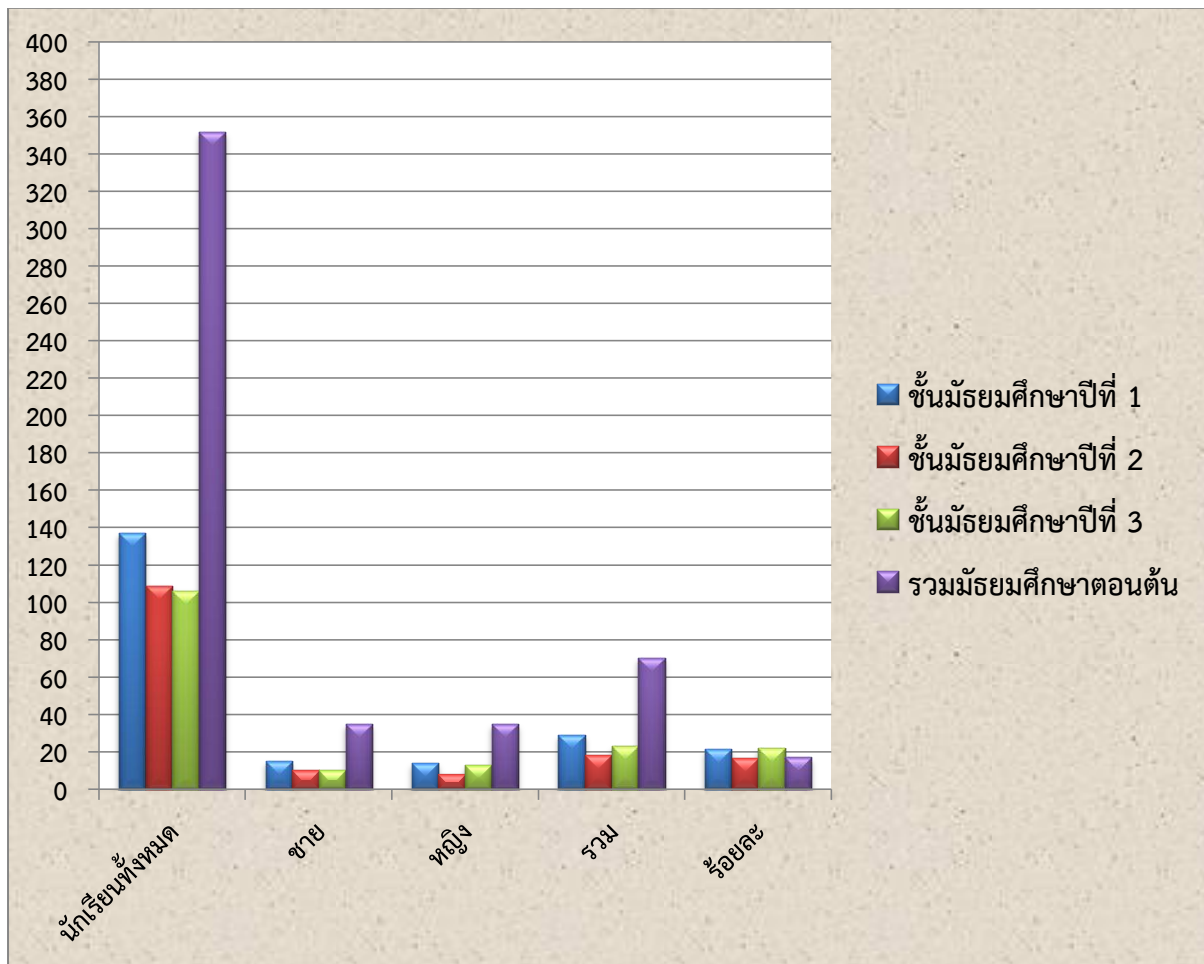

จำนวนนักเรียน ที่มีทะเบียนบ้านในตำบลท่าไม้ ระดับชั้นมัธยมศึกษาตอนต้น

ชั้น	นักเรียนทั้งหมด	ชาย	หญิง	รวม	ร้อยละ
ชั้นมัธยมศึกษาปีที่ 1	137	15	14	29	21.2
ชั้นมัธยมศึกษาปีที่ 2	109	10	8	18	16.5
ชั้นมัธยมศึกษาปีที่ 3	106	10	13	23	21.7
รวมมัธยมศึกษาตอนต้น	352	35	35	70	16.88

แผนภูมิแสดงจำนวนนักเรียน ที่มีทะเบียนบ้านในตำบลท่าไม้ ระดับชั้นมัธยมศึกษาตอนต้น